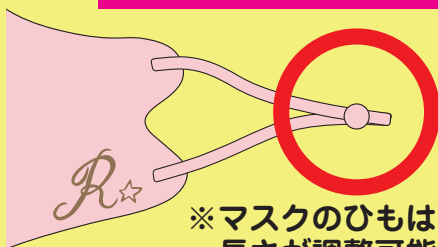

クールなイニシャル1文字
&ワンポイントです!!

- ★マスクのカラーは選べる **5** 色
- ★イニシャル&ワンポイントの
組み合わせは **9** 種類
- ★プリント色は選べる **4** 色

洗い替えを考えた
♡2枚セット♡

¥2,486 税込
(1枚あたり@1,130+税)

◆ マスクは同色・同デザイン2枚で一組となります。

♡ ワンポイント付イニシャルマスクパターン ♡

※書体は縮小して掲載しています。

◆ワンポイントをお選び下さい。

◆イニシャルの書体をお選び下さい。

♡ プリント色は4色 ♡ ♡ マスクは5色から選べます ♡

シルバー	
ゴールド	
蛍光マゼンタ	
ホワイト	

※ホワイトのマスクには使用できません。

◆デザインは左頬の下側へプリントされます。

ホワイト ブルー
ピンク グレー
ブラック

大人用(男女兼用):13×26cm
※こども用(ピンク・ブルーのみ):10×18cm

何度も洗って使えるクールマスク

長時間つけても耳が痛くなりにくい!

※マスクのひもは耳の所で長さが調整可能!!

※マスクの仕様は予告なく変更する場合があります。

- ◆ご注文時は
- ワンポイント
 - イニシャルと書体
 - プリントの色
 - マスクの色
- 4点をご指示下さい

※マスクは同じ色・同じデザイン2枚で一組となります。
※2セット(4枚)、3セット(6枚)…と、偶数枚単位でご注文を賜ります。
たくさんご注文いただくと割引もございます!