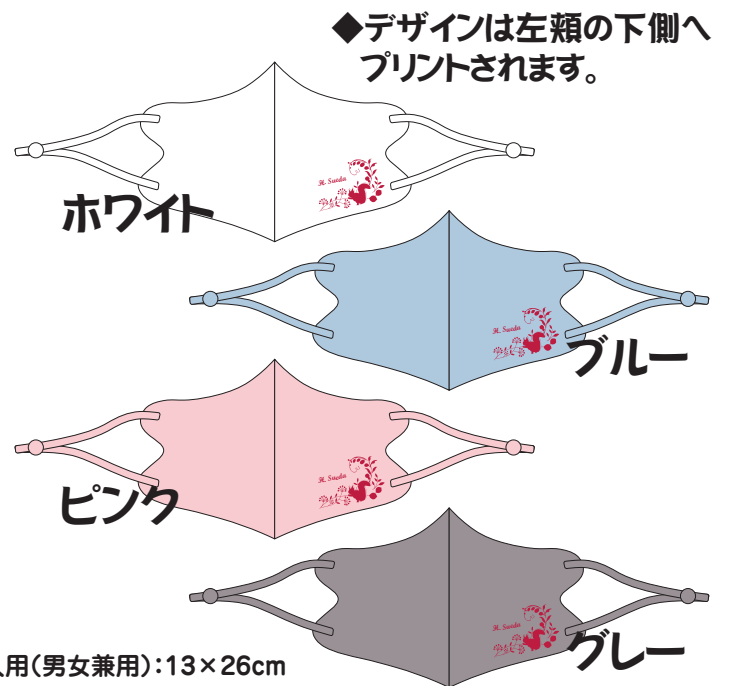

(1枚あたり@1,130+税)

◆ マスクは同色・同デザイン2枚で一組となります。

🐾 イニシャル入ねこマスクパターン 🐾

※パターンは縮小して掲載しています。

🐾 マスクの色は4色から選べます 🐾

◆デザインは左頬の下側へプリントされます。

大人用(男女兼用):13×26cm
※こども用(ピンク・ブルーのみ):10×18cm

何度も洗って使えるクールマスク

長時間つけても耳が痛くなりにくい!

※マスクのひもは耳の所で
長さが調整可能!!

※マスクの仕様は予告なく変更する場合があります。

◆ご注文時は◆

- デザインの記号
- マスクの色
- イニシャル

3点をご指示下さい

※マスクは同じ色・同じデザイン2枚で一組となります。
※2セット(4枚)、3セット(6枚)…と、偶数枚単位でご注文を賜ります。
たくさんご注文いただくと割引もございます!

イニシャル入

フラワ〜マスク

※原寸サイズ※

H. Sueda

エレガントなフラワーモチーフ
& イニシャルです!!

- ★マスクのカラーは選べる **4** 色
- ★デザイン【フラワー】は**12**種類
- ★プリント色は選べる **8** 色

洗い替えを考えた
2枚セット

¥2,486 税込

(1枚あたり@1,130+税)

◆ マスクは同色・同デザイン2枚で一組となります。

イニシャル入フラワーマスクパターン

※パターンは縮小して掲載しています。

プリント色は8色 マスクは4色から選べます

何度も洗って使えるクールマスク

長時間つけても耳が痛くなりにくい!

※マスクのひもは耳の所で長さが調整可能!!

※マスクの仕様は予告なく変更する場合があります。