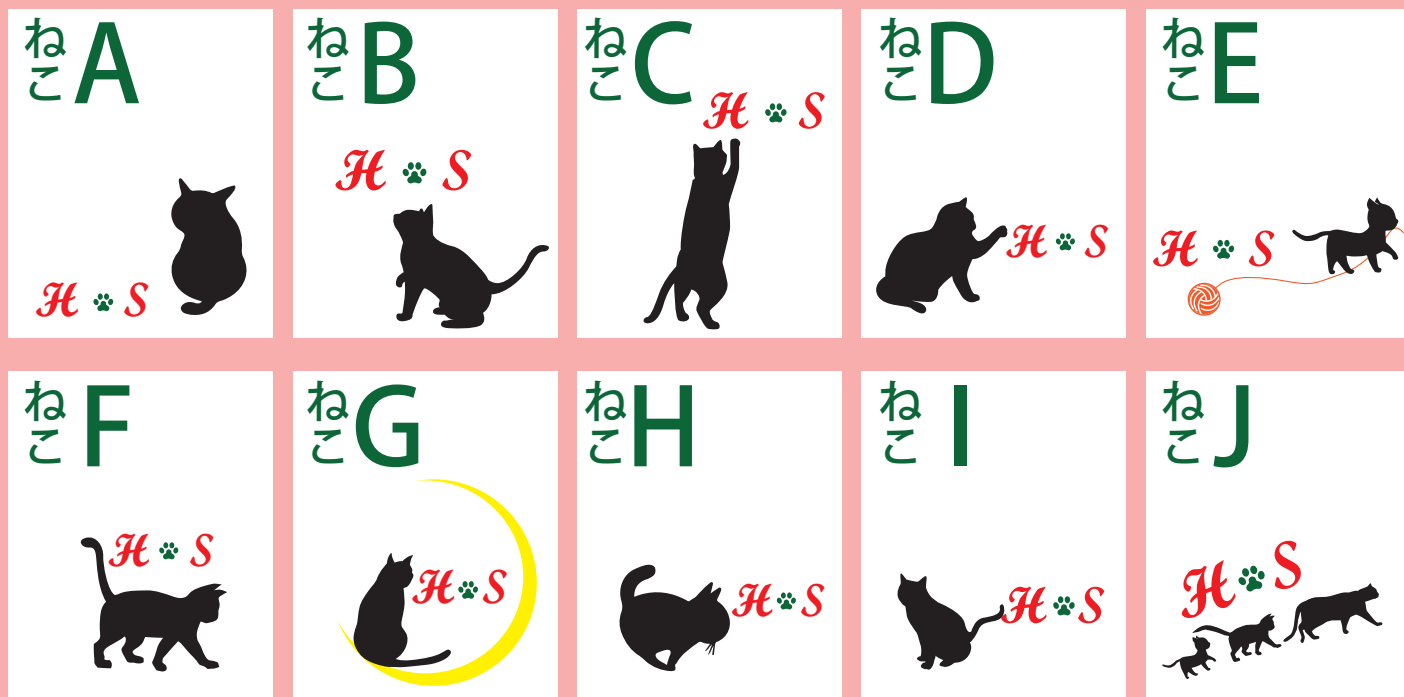

イニシャル入

ねこマスク

H S
※イニシャルの区切りは
“にくきゅう”です!!

※原寸サイズ※

★マスクのカラーは選べる4色
★デザイン【ねこ】は10種類

洗い替えを考えた
2枚セット

¥2,486

税込

(1枚あたり@1,130+税)

◆ マスクは同色・同デザイン2枚で一組となります。

🐾 イニシャル入ねこマスクパターン 🐾

※パターンは縮小して掲載しています。

🐾 マスクの色は4色から選べます 🐾

◆デザインは左頬の下側へプリントされます。

大人用(男女兼用):13×26cm
※こども用(ピンク・ブルーのみ):10×18cm

何度も洗って使えるクールマスク

長時間つけても耳が痛くなりにくい!

※マスクのひもは耳の所で
長さが調整可能!!

※マスクの仕様は予告なく変更する場合があります。

◆ご注文時は◆

- デザインの記号
- マスクの色
- イニシャル

3点をご指示下さい

※マスクは同じ色・同じデザイン2枚で一組となります。
※2セット(4枚)、3セット(6枚)…と、偶数枚単位でご注文を賜ります。
たくさんご注文いただくと割引もございます!

イニシャル入

◆ マスクは同色・同デザイン2枚で一組となります。

イニシャル入フラワーマスクパターン

※パターンは縮小して掲載しています。

プリント色は8色 マスクは4色から選べます

何度も洗って使えるクールマスク

長時間つけても耳が痛くなりにくい!

※マスクのひもは耳の所で長さが調整可能!!

※マスクの仕様は予告なく変更する場合があります。