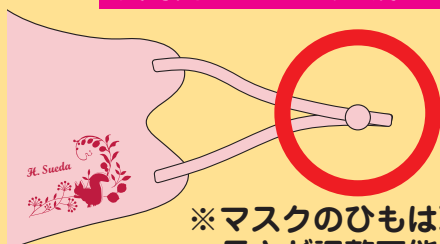

フラワ〜マスク

※原寸サイズ※

H. Sueda

エレガントなフラワーモチーフ
& イニシャルです!!

- ★マスクのカラーは選べる **4** 色
- ★デザイン【フラワー】は**12**種類
- ★プリント色は選べる **8** 色

洗い替えを考えた
2枚セット

¥2,486 税込

(1枚あたり@1,130+税)

◆ マスクは同色・同デザイン2枚で一組となります。

イニシャル入フラワーマスクパターン

※パターンは縮小して掲載しています。

プリント色は8色 マスクは4色から選べます

何度も洗って使えるクールマスク

長時間つけても耳が痛くなりにくい!

※マスクのひもは耳の所で長さが調整可能!!

※マスクの仕様は予告なく変更する場合があります。

◆ご注文時は

- デザインの記号
- プリントの色
- マスクの色
- イニシャル

4点をご指示下さい

※マスクは同じ色・同じデザイン2枚で一組となります。
※2セット(4枚)、3セット(6枚)…と、偶数枚単位でご注文を賜ります。
たくさんご注文いただくと割引もございます!

ワンポイント付

イニシャルマスク

※原寸サイズ※

R☆