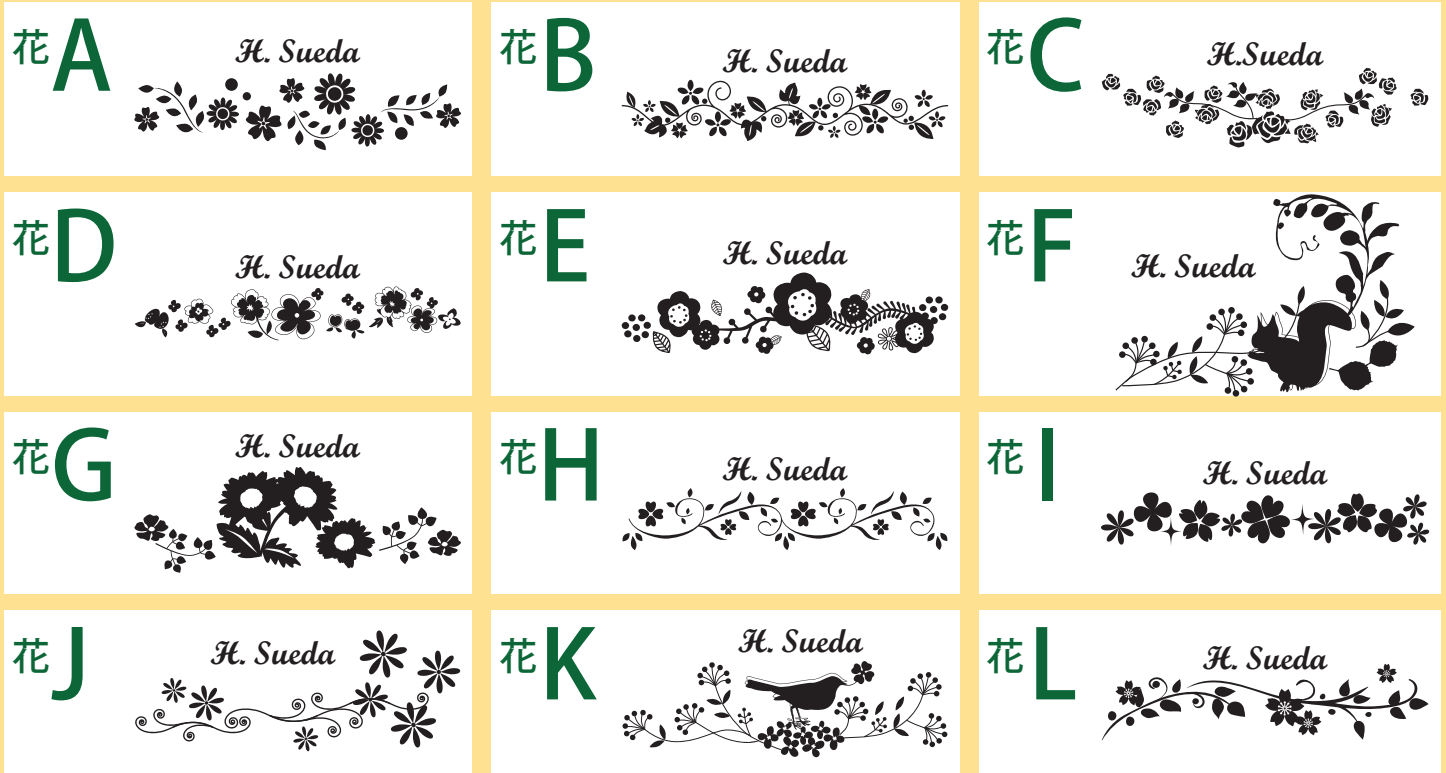

(1枚あたり@1,130+税)

◆ マスクは同色・同デザイン2枚で一組となります。

🐾 イニシャル入ねこマスクパターン 🐾

※パターンは縮小して掲載しています。

🐾 マスクの色は4色から選べます 🐾

◆デザインは左頬の下側へプリントされます。

大人用(男女兼用):13×26cm
※こども用(ピンク・ブルーのみ):10×18cm

何度も洗って使えるクールマスク

フラワ〜マスク

※原寸サイズ※

H. Sueda

エレガントなフラワーモチーフ
& イニシャルです!!

- ★マスクのカラーは選べる **4** 色
- ★デザイン【フラワー】は**12**種類
- ★プリント色は選べる **8** 色

洗い替えを考えた
2枚セット

¥2,486 税込

(1枚あたり@1,130+税)

◆ マスクは同色・同デザイン2枚で一組となります。

イニシャル入フラワーマスクパターン

※パターンは縮小して掲載しています。

プリント色は8色 マスクは4色から選べます

何度も洗って使えるクールマスク

長時間つけても耳が痛くなりにくい!

※マスクのひもは耳の所で長さが調整可能!!

※マスクの仕様は予告なく変更する場合があります。