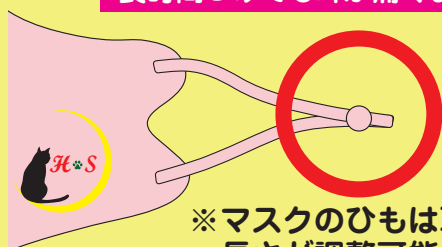

イニシャル入

ねこマスク

H S
※イニシャルの区切りは
“にくきゅう”です!!

※原寸サイズ※

★マスクのカラーは選べる4色
★デザイン【ねこ】は10種類

洗い替えを考えた
2枚セット

¥2,486

税込

(1枚あたり@1,130+税)

◆ マスクは同色・同デザイン2枚で一組となります。

🐾 イニシャル入ねこマスクパターン 🐾

※パターンは縮小して掲載しています。

🐾 マスクの色は4色から選べます 🐾

◆デザインは左頬の下側へプリントされます。

大人用(男女兼用):13×26cm
※こども用(ピンク・ブルーのみ):10×18cm

何度も洗って使えるクールマスク

長時間つけても耳が痛くなりにくい!

※マスクのひもは耳の所で
長さが調整可能!!

※マスクの仕様は予告なく変更する場合があります。

◆ご注文時は◆

- デザインの記号
- マスクの色
- イニシャル

3点をご指示下さい

※マスクは同じ色・同じデザイン2枚で一組となります。
※2セット(4枚)、3セット(6枚)…と、偶数枚単位でご注文を賜ります。
たくさんご注文いただくと割引もございます!

イニシャル入