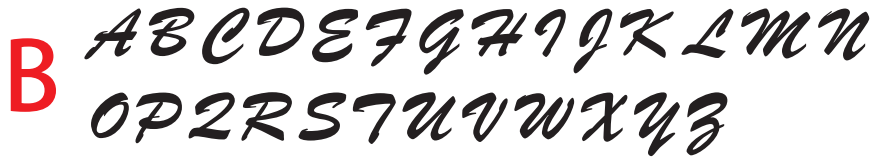

◆ご注文時は

- デザインの記号
- プリントの色
- マスクの色
- イニシャル

4点をご指示下さい

※マスクは同じ色・同じデザイン2枚で一組となります。
※2セット(4枚)、3セット(6枚)…と、偶数枚単位でご注文を賜ります。
たくさんご注文いただくと割引もございます!

ワンポイント付

イニシャルマスク

※原寸サイズ※

R☆

クールなイニシャル1文字
&ワンポイントです!!

- ★マスクのカラーは選べる **5** 色
- ★イニシャル&ワンポイントの
組み合わせは **9** 種類
- ★プリント色は選べる **4** 色

洗い替えを考えた
♡2枚セット♡

¥2,486 税込
(1枚あたり@1,130+税)

◆ マスクは同色・同デザイン2枚で一組となります。

♡ ワンポイント付イニシャルマスクパターン ♡

※書体は縮小して掲載しています。

◆ワンポイントをお選び下さい。

◆イニシャルの書体をお選び下さい。

♡ プリント色は4色 ♡ ♡ マスクは5色から選べます ♡

シルバー	
ゴールド	
蛍光マゼンタ	
ホワイト	

※ホワイトのマスクには使用できません。

◆デザインは左頬の下側へプリントされます。

ホワイト ブルー
ピンク グレー
ブラック

大人用(男女兼用):13×26cm
※こども用(ピンク・ブルーのみ):10×18cm