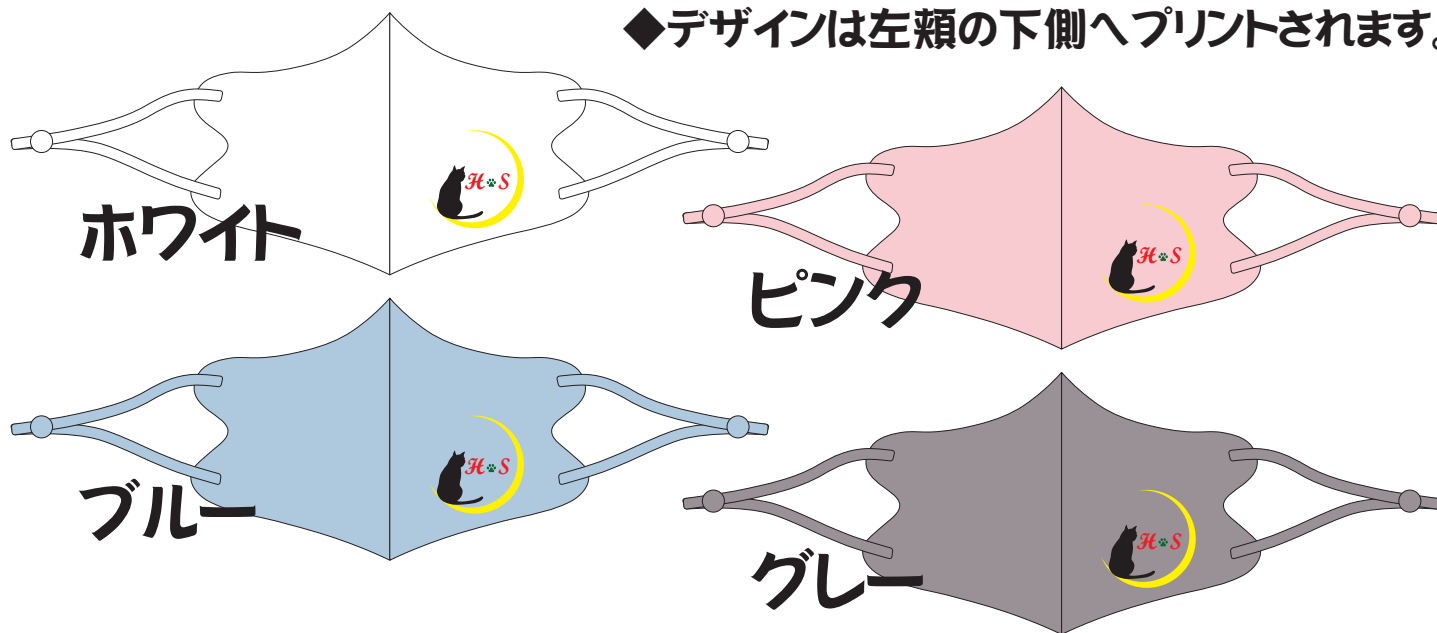

イニシャル入

ねこマスク

H S
※イニシャルの区切りは
“にくきゅう”です!!

※原寸サイズ※

★マスクのカラーは選べる4色
★デザイン【ねこ】は10種類

洗い替えを考えた
2枚セット

¥2,486

税込

(1枚あたり@1,130+税)

◆ マスクは同色・同デザイン2枚で一組となります。

🐾 イニシャル入ねこマスクパターン 🐾

※パターンは縮小して掲載しています。

🐾 マスクの色は4色から選べます 🐾

◆デザインは左頬の下側へプリントされます。

大人用(男女兼用):13×26cm
※こども用(ピンク・ブルーのみ):10×18cm

何度も洗って使えるクールマスク

長時間つけても耳が痛くなりにくい!

※マスクのひもは耳の所で
長さが調整可能!!

※マスクの仕様は予告なく変更する場合があります。

◆ご注文時は◆

- デザインの記号
- マスクの色
- イニシャル

3点をご指示下さい

※マスクは同じ色・同じデザイン2枚で一組となります。
※2セット(4枚)、3セット(6枚)…と、偶数枚単位でご注文を賜ります。
たくさんご注文いただくと割引もございます!

イニシャル入

◆ マスクは同色・同デザイン2枚で一組となります。

イニシャル入フラワーマスクパターン

※パターンは縮小して掲載しています。

プリント色は8色 マスクは4色から選べます

何度も洗って使えるクールマスク

長時間つけても耳が痛くなりにくい!

※マスクのひもは耳の所で長さが調整可能!!

※マスクの仕様は予告なく変更する場合があります。